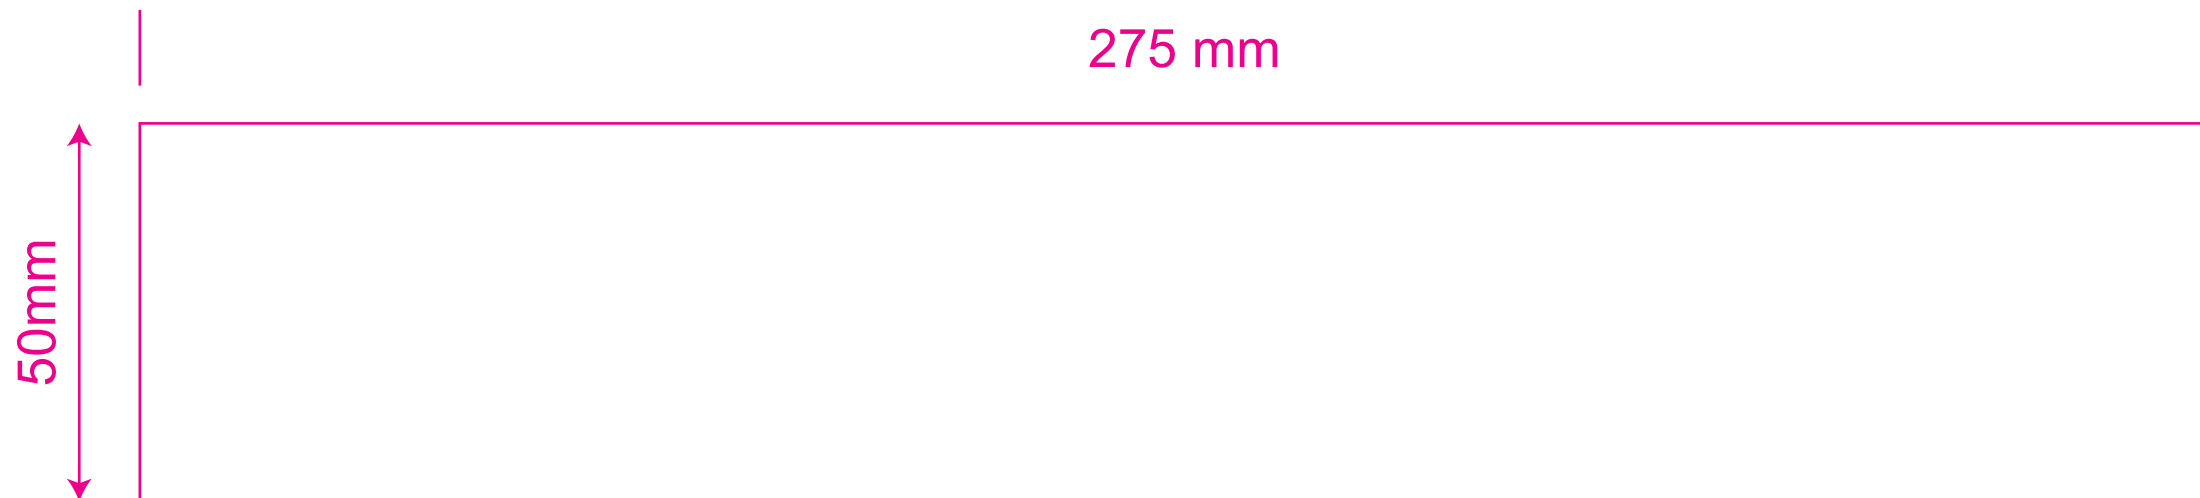

**NASTRO 50 mm x 66Mt**

**STAMPA :**  1 Colore  
 2 Colori  
 3 Colori

**FONDO :**  AVANA  
 BIANCO  
 TRASPARENTE

**CILINDRO DI STAMPA 275 mm**

nel caso di colori Pantoni , indicare il codice di riferimento